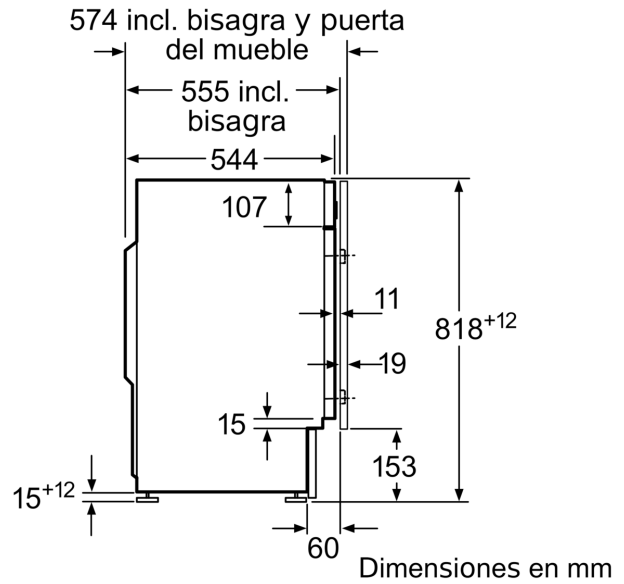

**Lavadora totalmente integrable, 8 kg,
1400 r.p.m., Blanco
3TI987B**