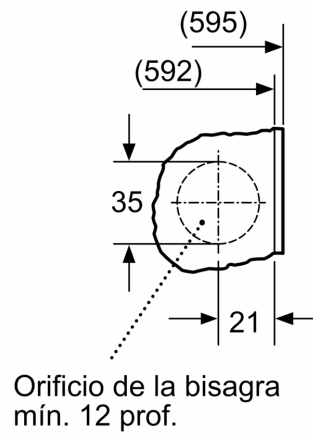

Datos técnicos

Clase de eficiencia energética:	C
Ponderación de consumo de energía en kWh por 100 ciclos de lavado del programa eco 40-60:	62 kWh
Capacidad máxima en kg:	8.0 kg
Consumo de agua del programa eco en litros por ciclo:	45 l
Duración del programa eco 40-60 en horas y minutos a capacidad nominal:	1:26 h
Eficiencia de centrifugado-secado del programa eco 40-60:	B
Clase de emisiones de ruido aéreo:	A
Emisiones de ruido aéreo:	66 dB(A) re 1 pW
Tipo de construcción:	Integrable
Altura de la encimera extraíble:	-2 mm
Dimensiones del aparato: alto x ancho x fondo (sin puerta):	818 x 596 x 544 mm
Peso neto:	71.3 kg
Potencia de conexión:	2300 W
Intensidad corriente eléctrica:	10 A
Tensión:	220-240 V
Frecuencia:	50 Hz
Longitud del cable de alimentación eléctrica:	210.0 cm
Apertura de puerta:	Apertura lateral izquierda
Ruedas de desplazamiento:	No
Código EAN:	4242006304706
Tipo de instalación:	Totalmente integrable

Accesorios opcionales

WMZ20441	ACCESORIO LAVADORA
WMZ2200	ACCESORIO LAVADORA
WMZ2381	ACCESORIO LAVADORA

4 242006 304706

**Lavadora totalmente integrable, 8 kg,
1400 r.p.m., Blanco
3TI987B**

Detalle Z

Dimensiones en mm