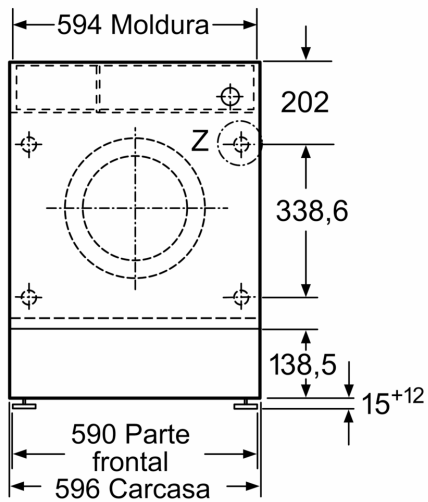

Datos técnicos

Clase de eficiencia energética:	C
Ponderación de consumo de energía en kWh por 100 ciclos de lavado del programa eco 40-60:	62 kWh
Capacidad máxima en kg:	8.0 kg
Consumo de agua del programa eco en litros por ciclo:	45 l
Duración del programa eco 40-60 en horas y minutos a capacidad nominal:	1:26 h
Eficiencia de centrifugado-secado del programa eco 40-60:	B
Clase de emisiones de ruido aéreo:	A
Emisiones de ruido aéreo:	66 dB(A) re 1 pW
Tipo de construcción:	Integrable
Altura de la encimera extraíble:	-2 mm
Dimensiones del aparato: alto x ancho x fondo (sin puerta):	818 x 596 x 544 mm
Peso neto:	71.3 kg
Potencia de conexión:	2300 W
Intensidad corriente eléctrica:	10 A
Tensión:	220-240 V
Frecuencia:	50 Hz
Longitud del cable de alimentación eléctrica:	210.0 cm
Apertura de puerta:	Apertura lateral izquierda
Ruedas de desplazamiento:	No
Código EAN:	4242006304706
Tipo de instalación:	Totalmente integrable

Accesorios opcionales

WMZ20441	ACCESORIO LAVADORA
WMZ2200	ACCESORIO LAVADORA
WMZ2381	ACCESORIO LAVADORA

4 242006 304706

**Lavadora totalmente integrable, 8 kg,
1400 r.p.m., Blanco
3TI987B**

Detalle Z

Dimensiones en mm