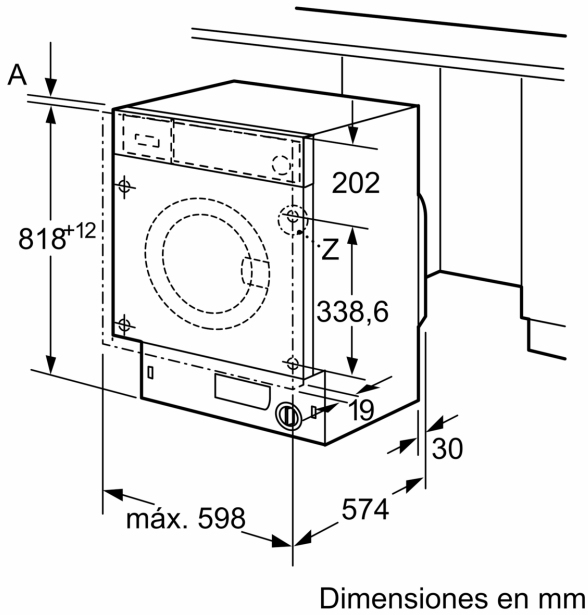

**Lavadora totalmente integrable, 8 kg,
1400 r.p.m., Blanco
3TI987B**